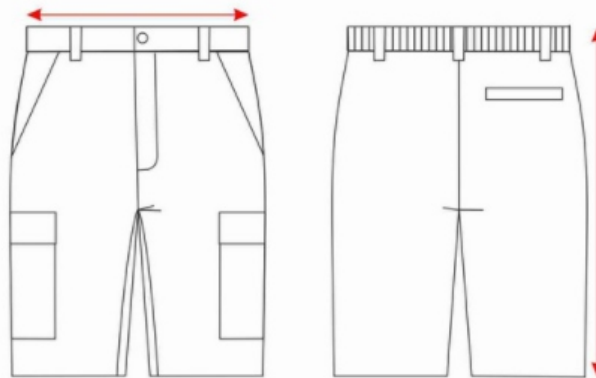

Calção de Trabalho Multibolsos  
Ref.: WTB1405

Tabela de medidas:

	38	40	42	44	46	48	50	52	54
½ CINTURA	39,5	41,5	43,5	45,5	47,5	49,5	51,5	53,5	55,5
LARGO	56	56	56,3	56,5	57	57,3	57,5	57,5	57,5

\*Medidas en cm

\*Estas medidas son aproximadas