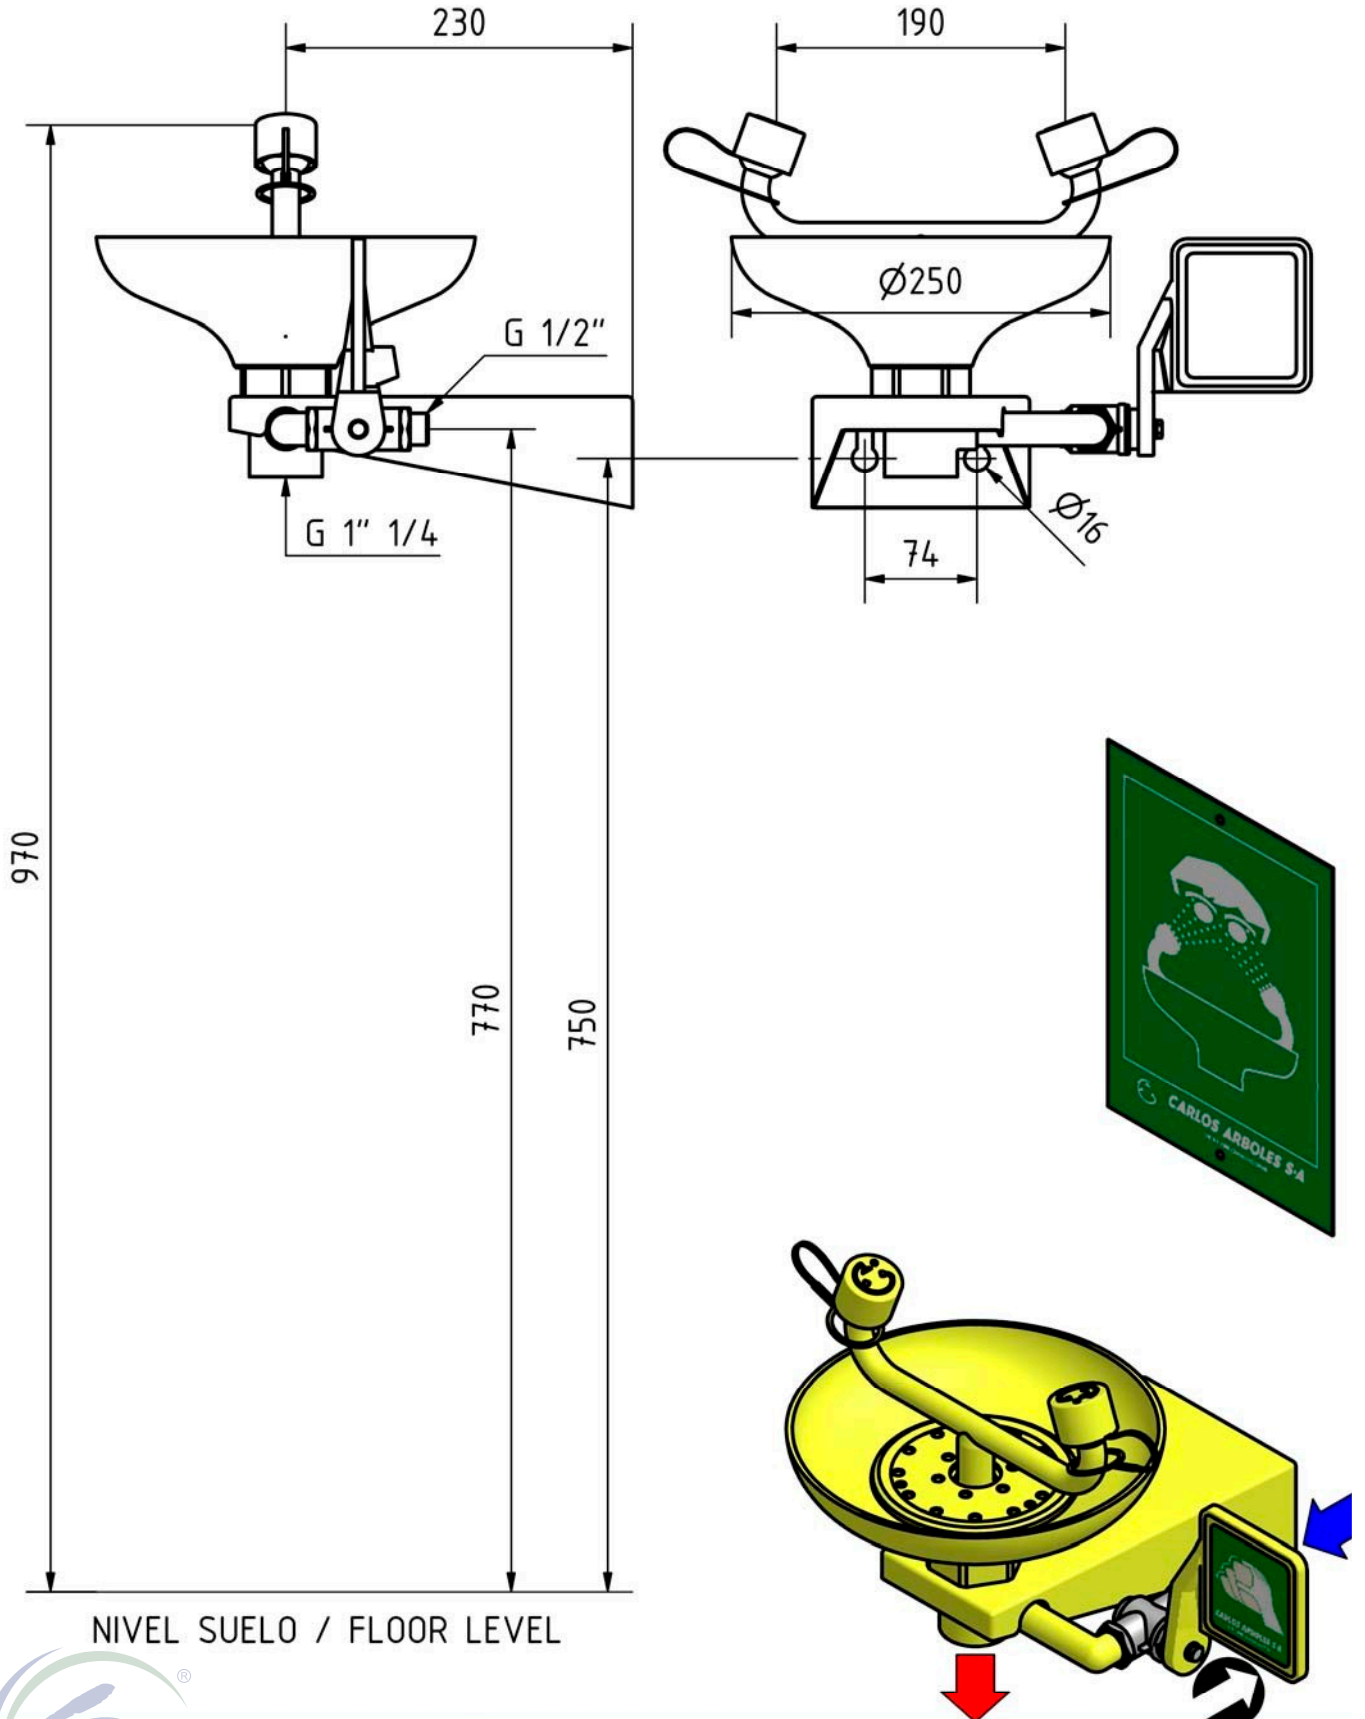

ESQUEMA DE MONTAGEM

Dimensões em mm

HR Protecção, S.A.
Lugar do Pombal, Zona Industrial do Salgueiro - Apart. 189
3534-909 Mangualde
Tel.: +351 232 620 620 Fax.: + 351 232 610 333

www.hrgroup.pt
www.hrproteccao.pt

geral@hr-proteccao.pt

Distribuído por: